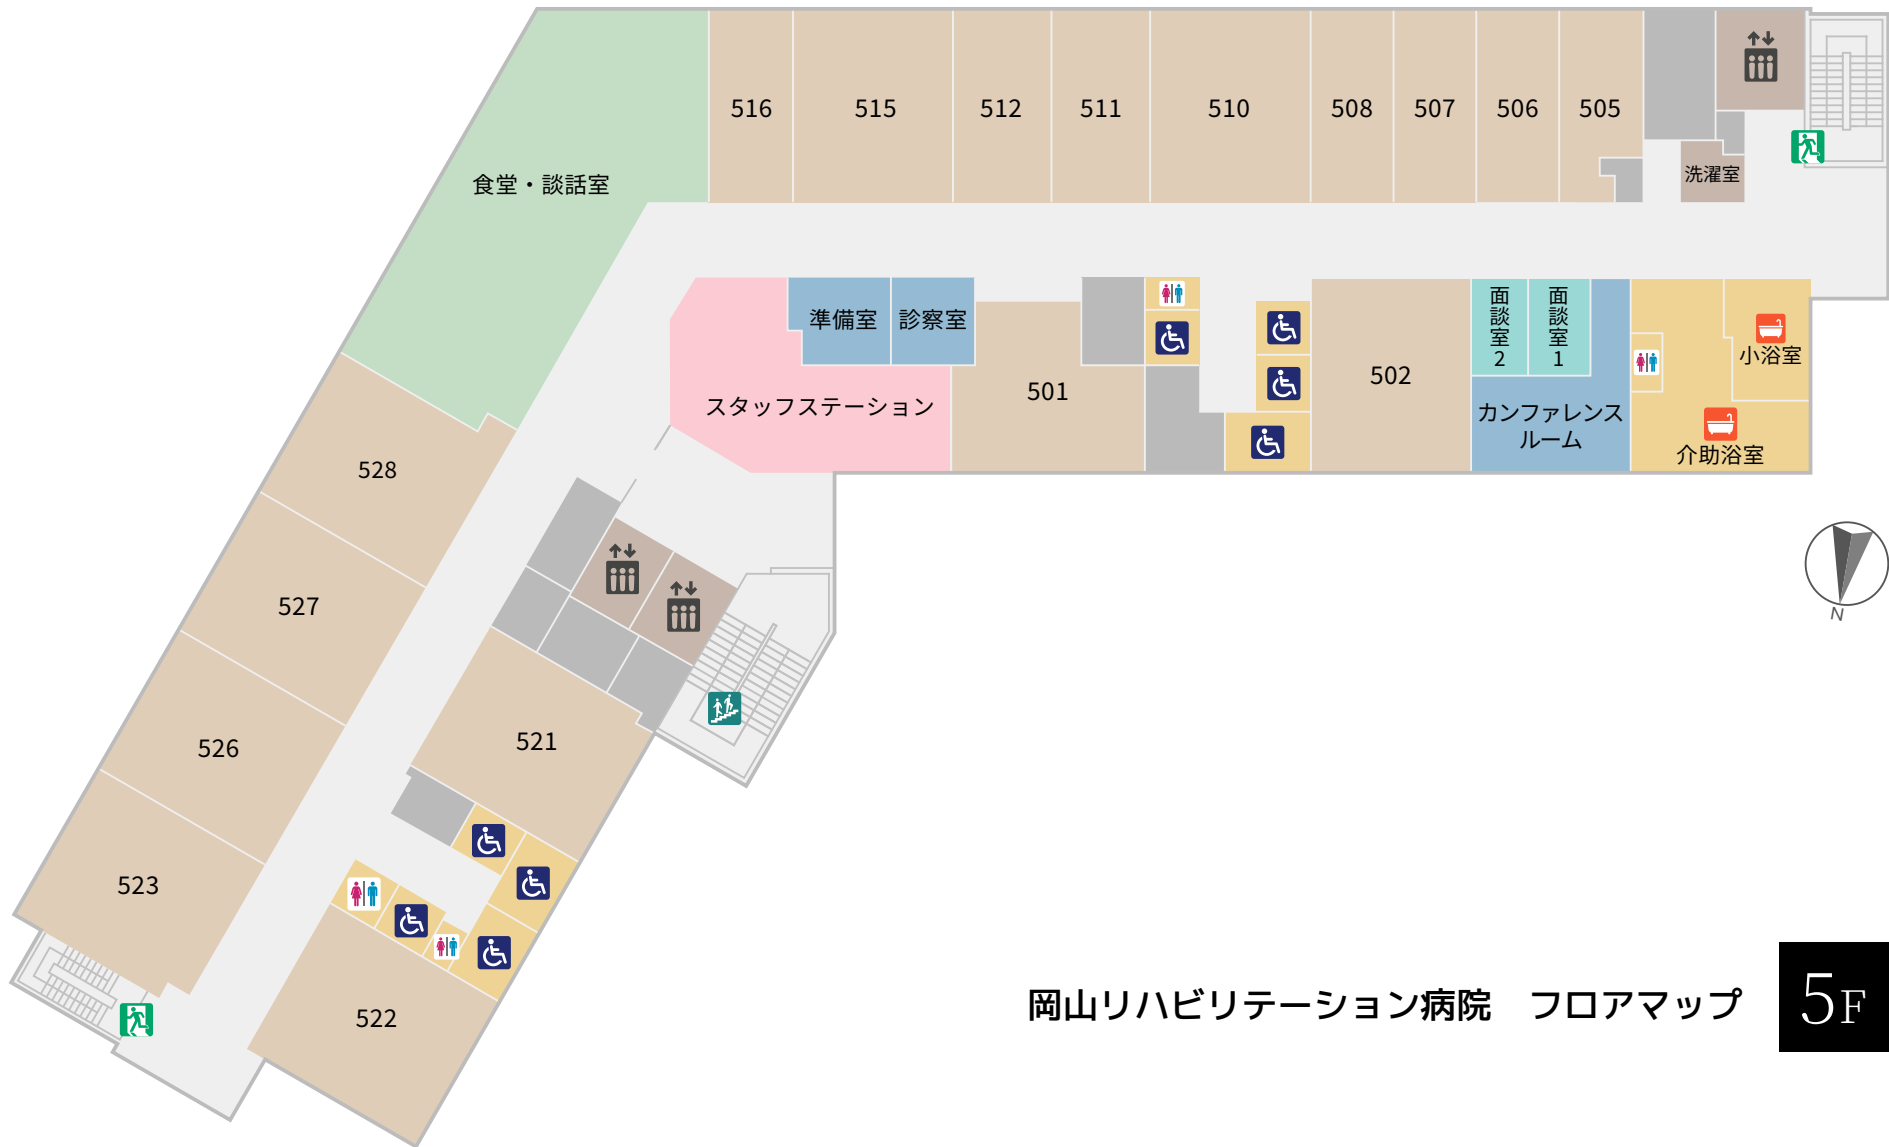

岡山リハビリテーション病院 フロアマップ

1F

岡山リハビリテーション病院 フロアマップ

2F

岡山リハビリテーション病院 フロアマップ

4F

岡山リハビリテーション病院 フロアマップ

5F

岡山リハビリテーション病院 フロアマップ

6F