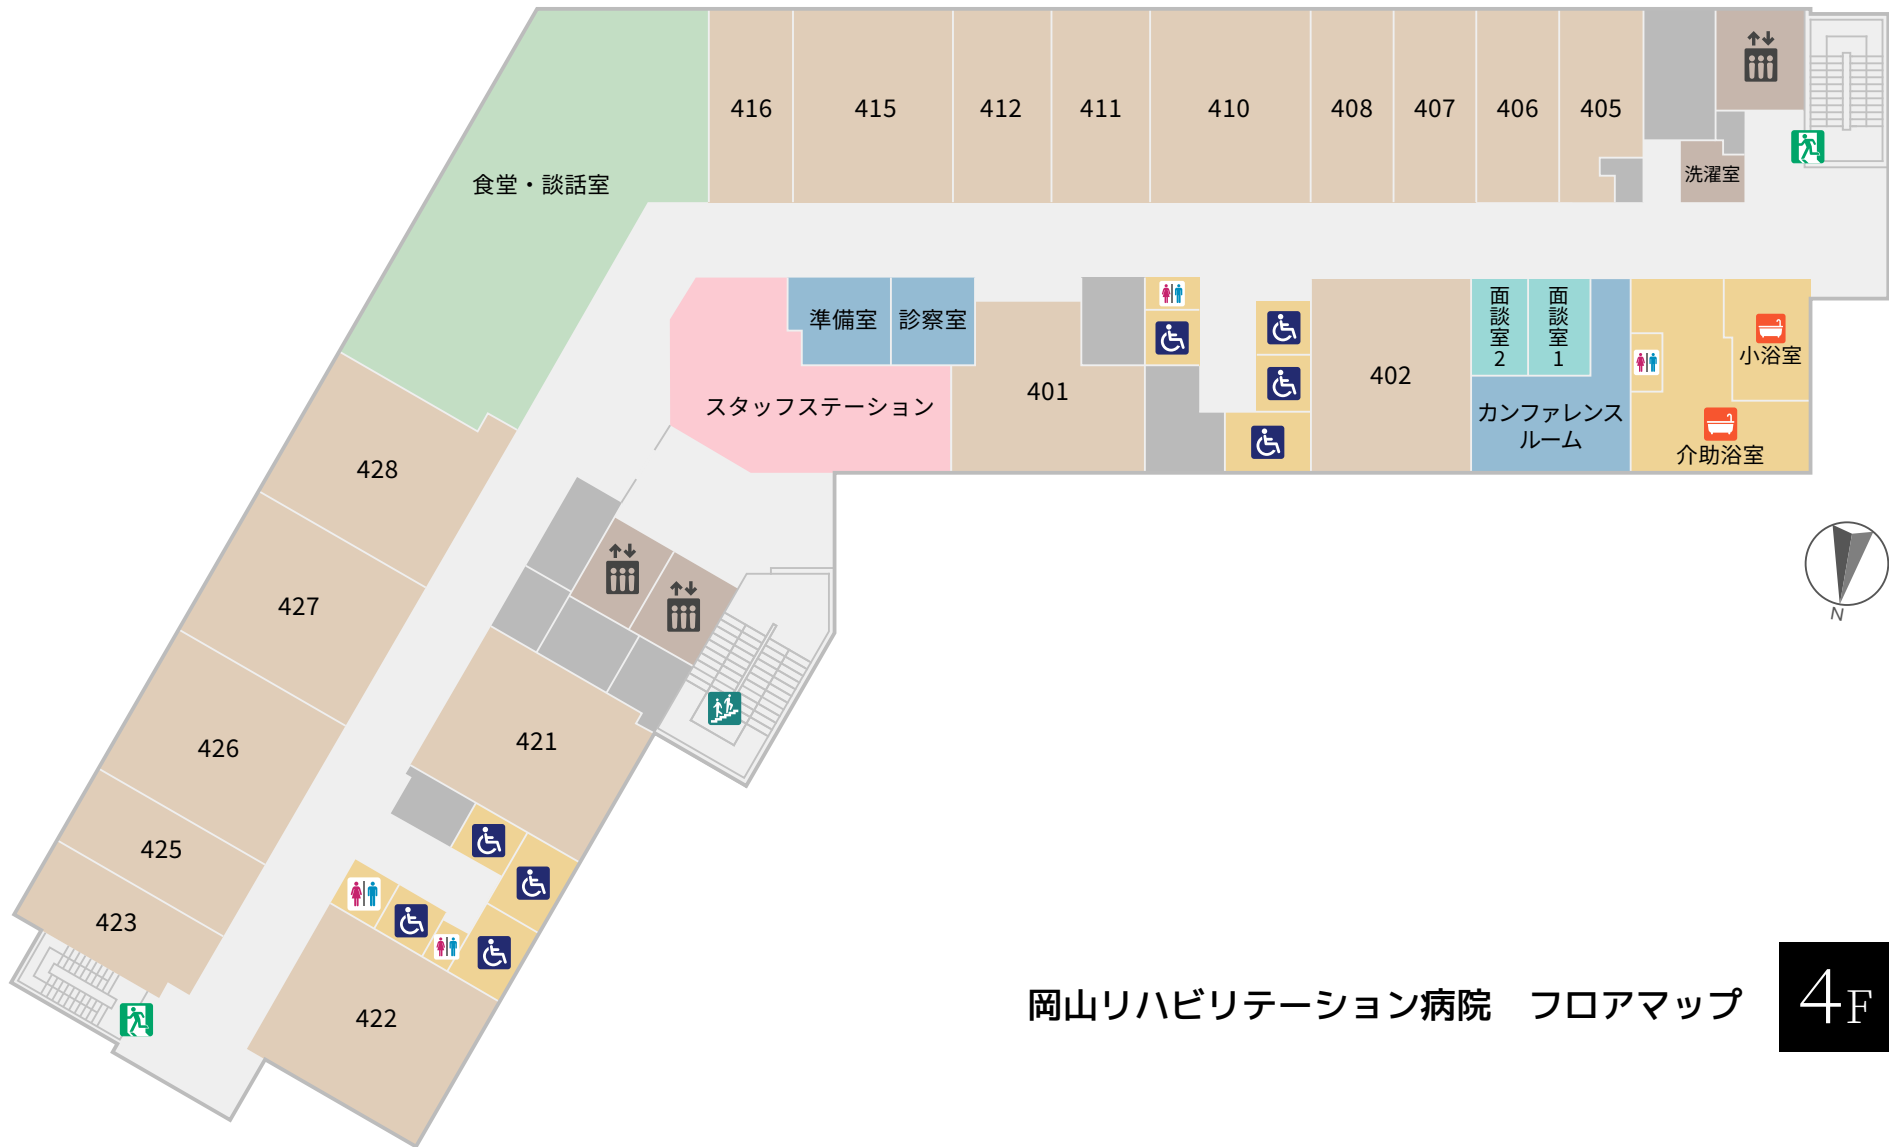

岡山リハビリテーション病院 フロアマップ

1F

岡山リハビリテーション病院 フロアマップ

2F

岡山リハビリテーション病院 フロアマップ

4F

岡山リハビリテーション病院 フロアマップ

5F

岡山リハビリテーション病院 フロアマップ

6F